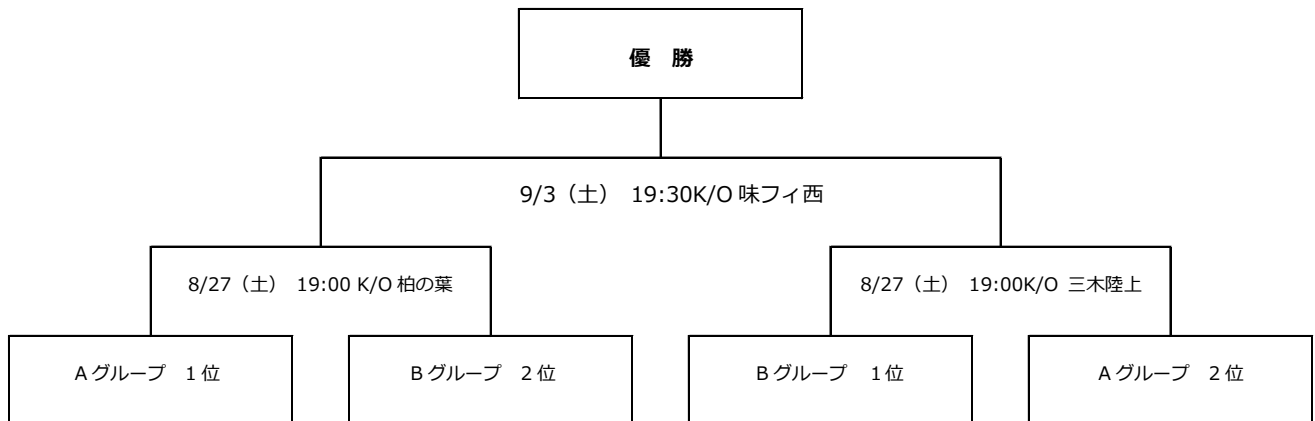

■対戦カード

2016 プレナスなでしこリーグカップ1部 決勝トーナメント

<Aグループ>

- 日テレ・ベレーザ
- INAC神戸レオネッサ
- ジェフユナイテッド市原・千葉レディース
- 伊賀フットボールクラブくノ一
- コノミヤ・スペランツァ大阪高槻

<Bグループ>

- ベガルタ仙台レディース
- アルビレックス新潟レディース
- 浦和レッドダイヤモンズレディース
- 岡山湯郷Belle
- AC長野パルセイロ・レディース