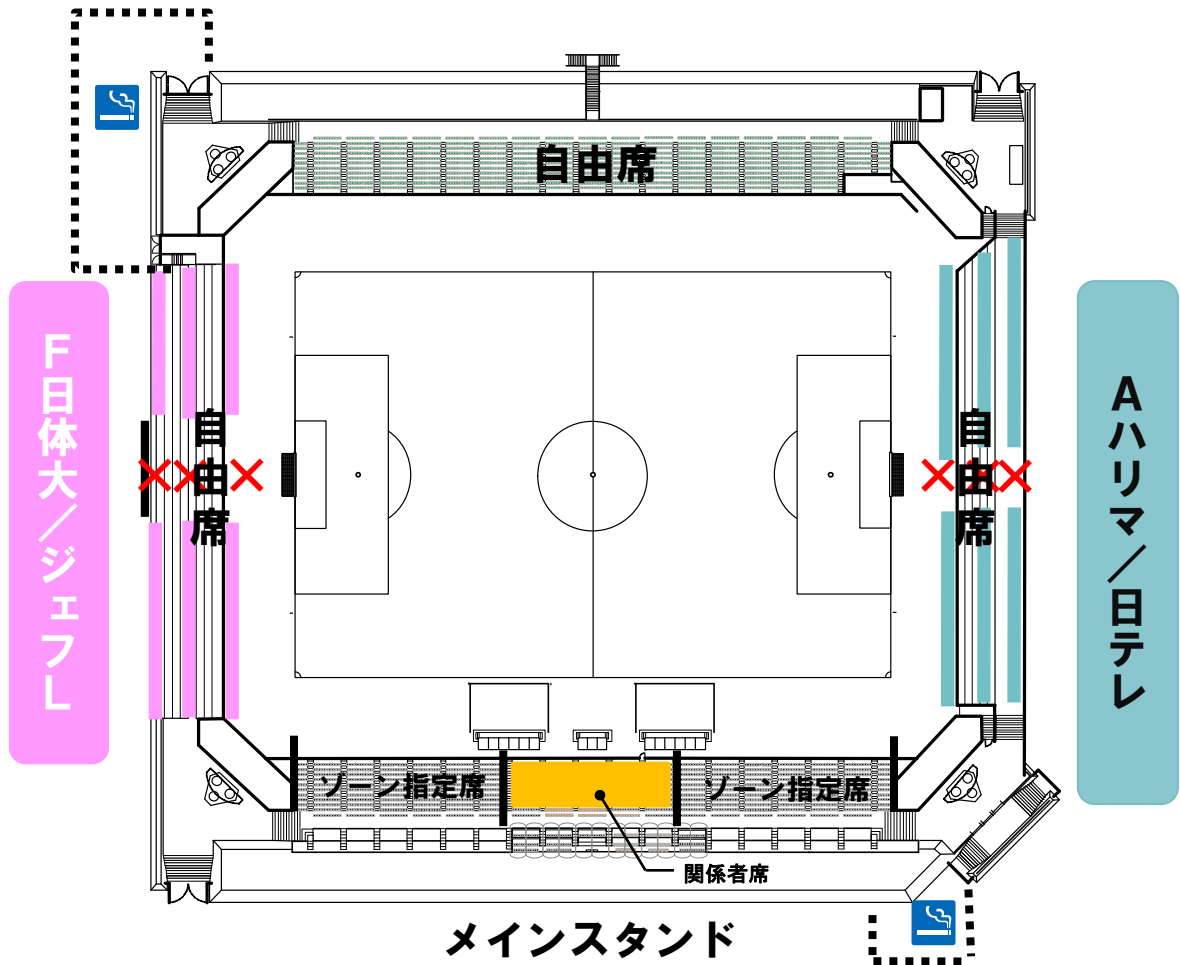

2016プレナスなでしこリーグカップ1部・2部 決勝  
席割・応援幕掲出位置

F日体大/ジェフL  
応援幕掲出位置

Aハリマ/日テレ  
応援幕掲出位置

<ゴール裏>  
・自陣側スタンド内手すり・電光板前を除く最後部手すり・フェンス

<ゴール裏>  
・自陣側スタンド内手すり・最後部手すり・フェンス

**応援幕掲出NGエリア**

- ①メイン・バックスタンドには掲出できません。
  - ②両ゴールの真後ろにつきましては、競技に直接影響を及ぼす恐れがあるため、旗・応援幕を使つての応援はできません。
- ※設置場所の詳細は係員にご確認下さい。